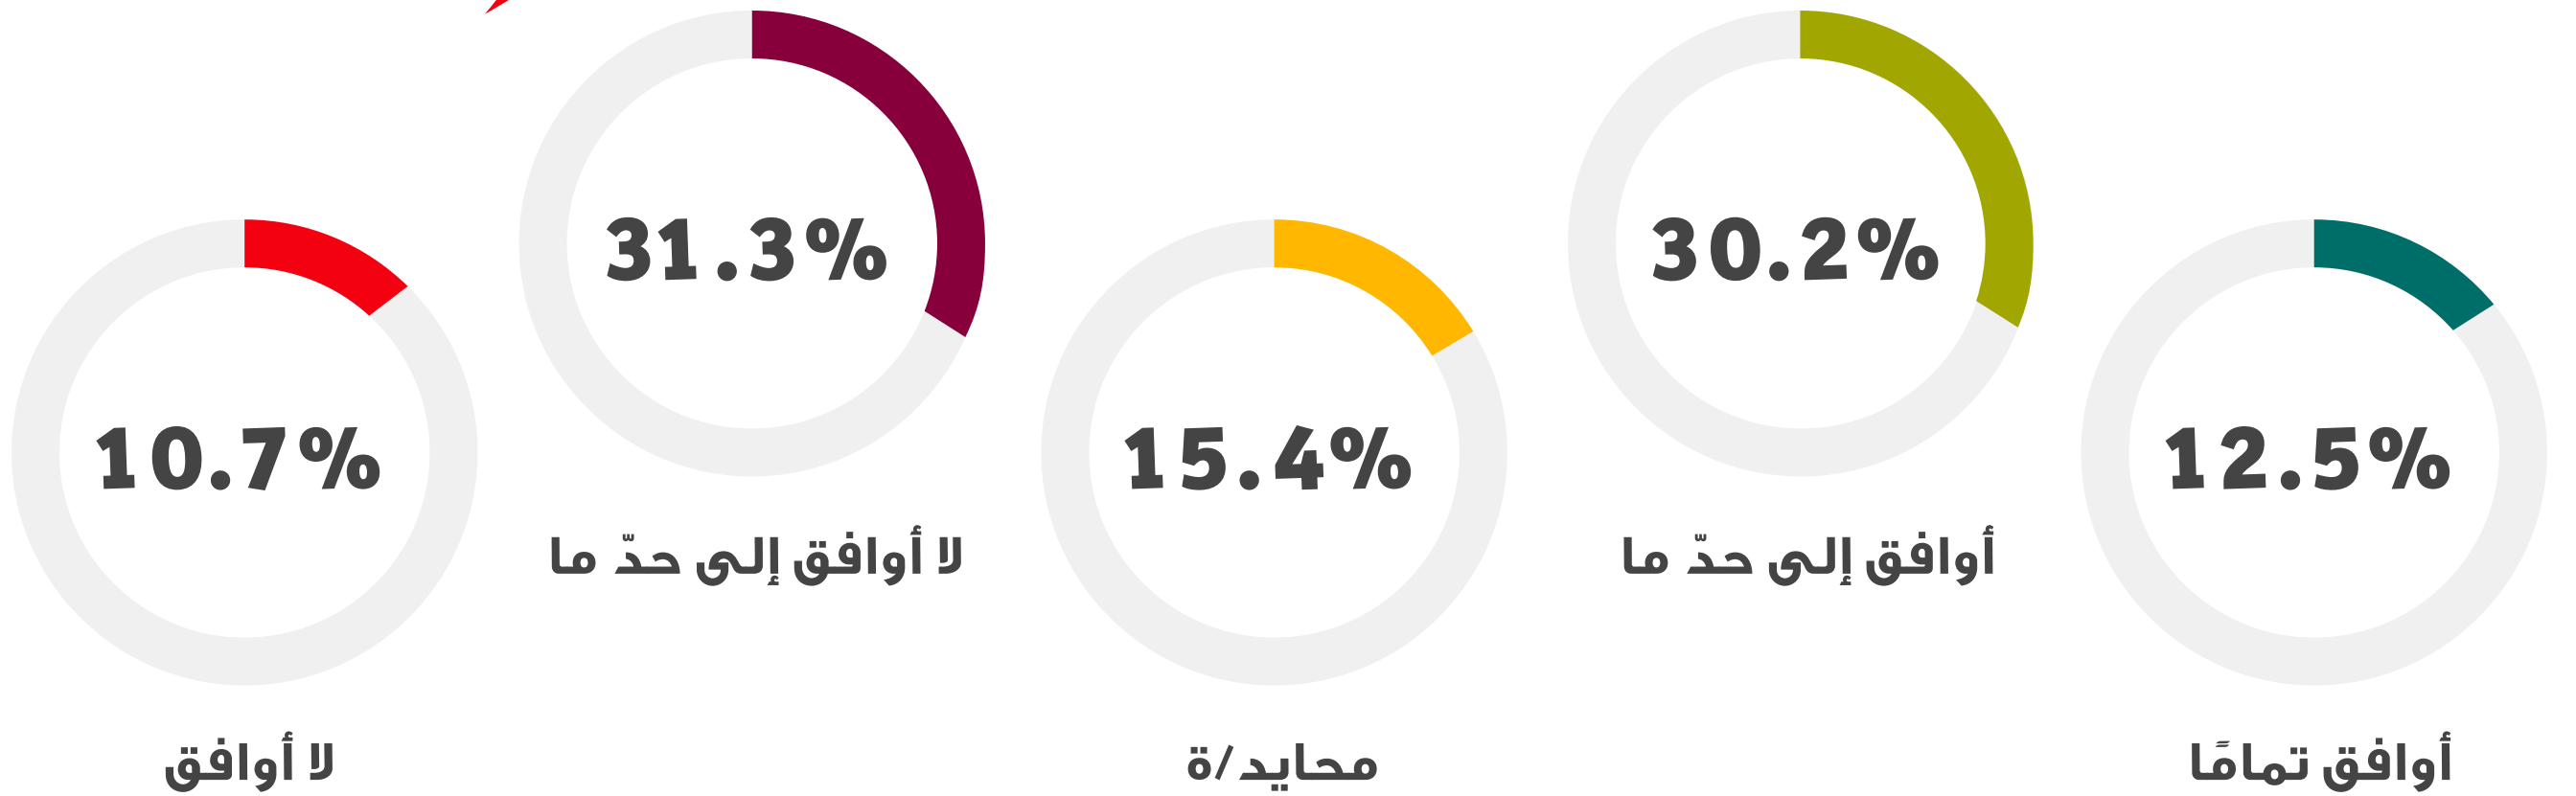

دراسة استقصائية حول نظرة الرأي العام
لمنظمات المجتمع المدني (العدد = 1200)

دراسة استقصائية حول نظرة الرأي العام لمنظمات المجتمع المدني (العدد = 1200)