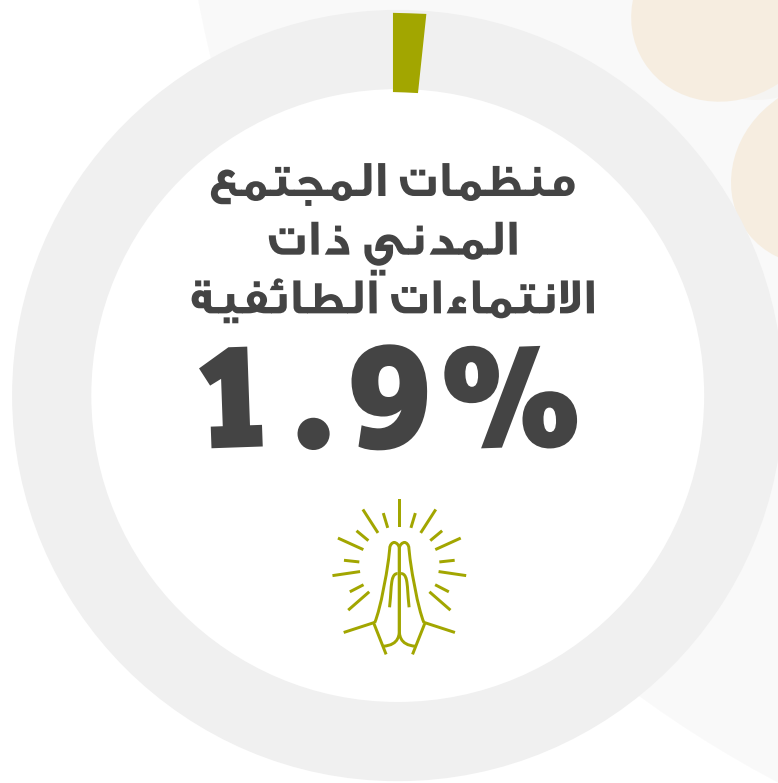

دراسة استقصائية حول نظرة الرأي العام
لمنظمات المجتمع المدني (العدد = 1200)

دراسة استقصائية حول نظرة الرأي العام لمنظمات المجتمع المدني (العدد = 1200)